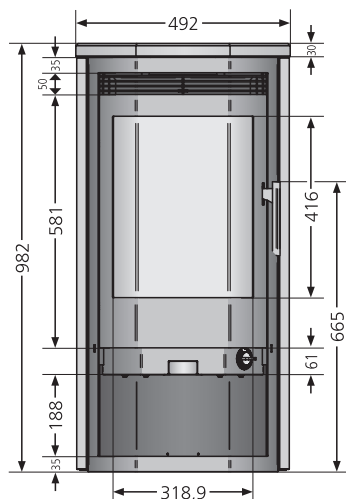

Usedom 5 D Speckstein, Korpus Stahl Schwarz

Erhältlich in den Ausführungen		Best.Nr.	EAN-Code
Usedom 5 D Stahl Schwarz		6530 11	4250340909921
Usedom 5 D Stahl Gussgrau		6530 29	4250340908726
Usedom 5 D Speckstein, Korpus Stahl Gussgrau		6530 22	4250340908733
Usedom 5 D Speckstein, Korpus Stahl Schwarz		6530 23	4250340908740
Usedom 5 D Sandstein, Korpus Stahl Schwarz		6530 42	4250340908757
Zubehör		Best.Nr.	EAN-Code
Anschlussstutzen für Verbrennungsluftzufuhr		9200 69	4029807779991
Energieeffizienzklasse		A+	
Anschlussmöglichkeit		oben/hinten	
Betrieb mit externer Luftzufuhr		hinten	
Nennwärmeleistung	kW	5,0	
Gewicht (inkl. Verpackung) Stahl / Stein	kg	94 / 113	
Raumheizvermögen bis	m³	88	
Länge Holzscheite	cm	25	
Abgasmassenstrom	g/s	7,9	
Abgastemperatur	°C	270	
erforderlicher Förderdruck	mbar	0,12	