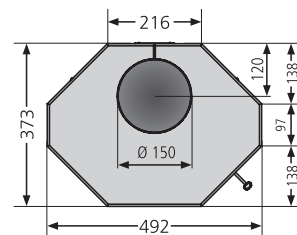

Usedom 5 D Speckstein, Korpus Stahl Schwarz

Erhältlich in den Ausführungen		Best.Nr.	EAN-Code
Usedom 5 D Stahl Schwarz		6530 11	4250340909921
Usedom 5 D Stahl Gussgrau		6530 29	4250340908726
Usedom 5 D Speckstein, Korpus Stahl Gussgrau		6530 22	4250340908733
Usedom 5 D Speckstein, Korpus Stahl Schwarz		6530 23	4250340908740
Usedom 5 D Sandstein, Korpus Stahl Schwarz		6530 42	4250340908757
Zubehör		Best.Nr.	EAN-Code
Anschlussstutzen für Verbrennungsluftzufuhr		9200 69	4029807779991
Energieeffizienzklasse		A+	
Anschlussmöglichkeit		oben/hinten	
Betrieb mit externer Luftzufuhr		hinten	
Nennwärmeleistung	kW	5,0	
Gewicht (inkl. Verpackung) Stahl / Stein	kg	94 / 113	
Raumheizvermögen bis	m³	88	
Länge Holzscheite	cm	25	
Abgasmassenstrom	g/s	7,9	
Abgastemperatur	°C	270	
erforderlicher Förderdruck	mbar	0,12	