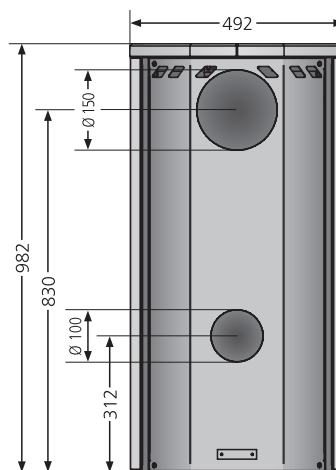

3 Automatikregelung

4 Massive Gusstür

Serienmäßiger Lieferumfang

- Ausführung Stein mit Kombi-Abdeckplatte
- Luftdurchströmter Griff
- Serienmäßiger externer Verbrennungsluftanschluss

Anschlussstutzen bitte separat bestellen!

Usedom 5 D Speckstein, Korpus Stahl Schwarz

Erhältlich in den Ausführungen		Best.Nr.	EAN-Code
Usedom 5 D Stahl Schwarz		6530 11	4250340909921
Usedom 5 D Stahl Gussgrau		6530 29	4250340908726
Usedom 5 D Speckstein, Korpus Stahl Gussgrau		6530 22	4250340908733
Usedom 5 D Speckstein, Korpus Stahl Schwarz		6530 23	4250340908740
Usedom 5 D Sandstein, Korpus Stahl Schwarz		6530 42	4250340908757
Zubehör		Best.Nr.	EAN-Code
Anschlussstutzen für Verbrennungsluftzufuhr		9200 69	4029807779991
Energieeffizienzklasse		A+	
Anschlussmöglichkeit		oben/hinten	
Betrieb mit externer Luftzufuhr		hinten	
Nennwärmeleistung	kW	5,0	
Gewicht (inkl. Verpackung) Stahl / Stein	kg	94 / 113	
Raumheizvermögen bis	m³	88	
Länge Holzscheite	cm	25	
Abgasmassenstrom	g/s	7,9	
Abgastemperatur	°C	270	
erforderlicher Förderdruck	mbar	0,12	