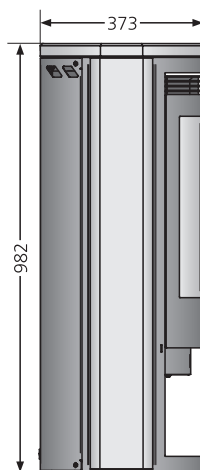

3 Automatikregelung

4 Massive Gusstür

Serienmäßiger Lieferumfang

- Ausführung Stein mit Kombi-Abdeckplatte
- Luftdurchströmter Griff
- Serienmäßiger externer Verbrennungsluftanschluss

Anschlussstutzen bitte separat bestellen!

Usedom 5 D Speckstein, Korpus Stahl Schwarz

Erhältlich in den Ausführungen		Best.Nr.	EAN-Code
Usedom 5 D Stahl Schwarz		6530 11	4250340909921
Usedom 5 D Stahl Gussgrau		6530 29	4250340908726
Usedom 5 D Speckstein, Korpus Stahl Gussgrau		6530 22	4250340908733
Usedom 5 D Speckstein, Korpus Stahl Schwarz		6530 23	4250340908740
Usedom 5 D Sandstein, Korpus Stahl Schwarz		6530 42	4250340908757
Zubehör		Best.Nr.	EAN-Code
Anschlussstutzen für Verbrennungsluftzufuhr		9200 69	4029807779991
Energieeffizienzklasse		A+	
Anschlussmöglichkeit		oben/hinten	
Betrieb mit externer Luftzufuhr		hinten	
Nennwärmeleistung	kW	5,0	
Gewicht (inkl. Verpackung) Stahl / Stein	kg	94 / 113	
Raumheizvermögen bis	m³	88	
Länge Holzscheite	cm	25	
Abgasmassenstrom	g/s	7,9	
Abgastemperatur	°C	270	
erforderlicher Förderdruck	mbar	0,12	